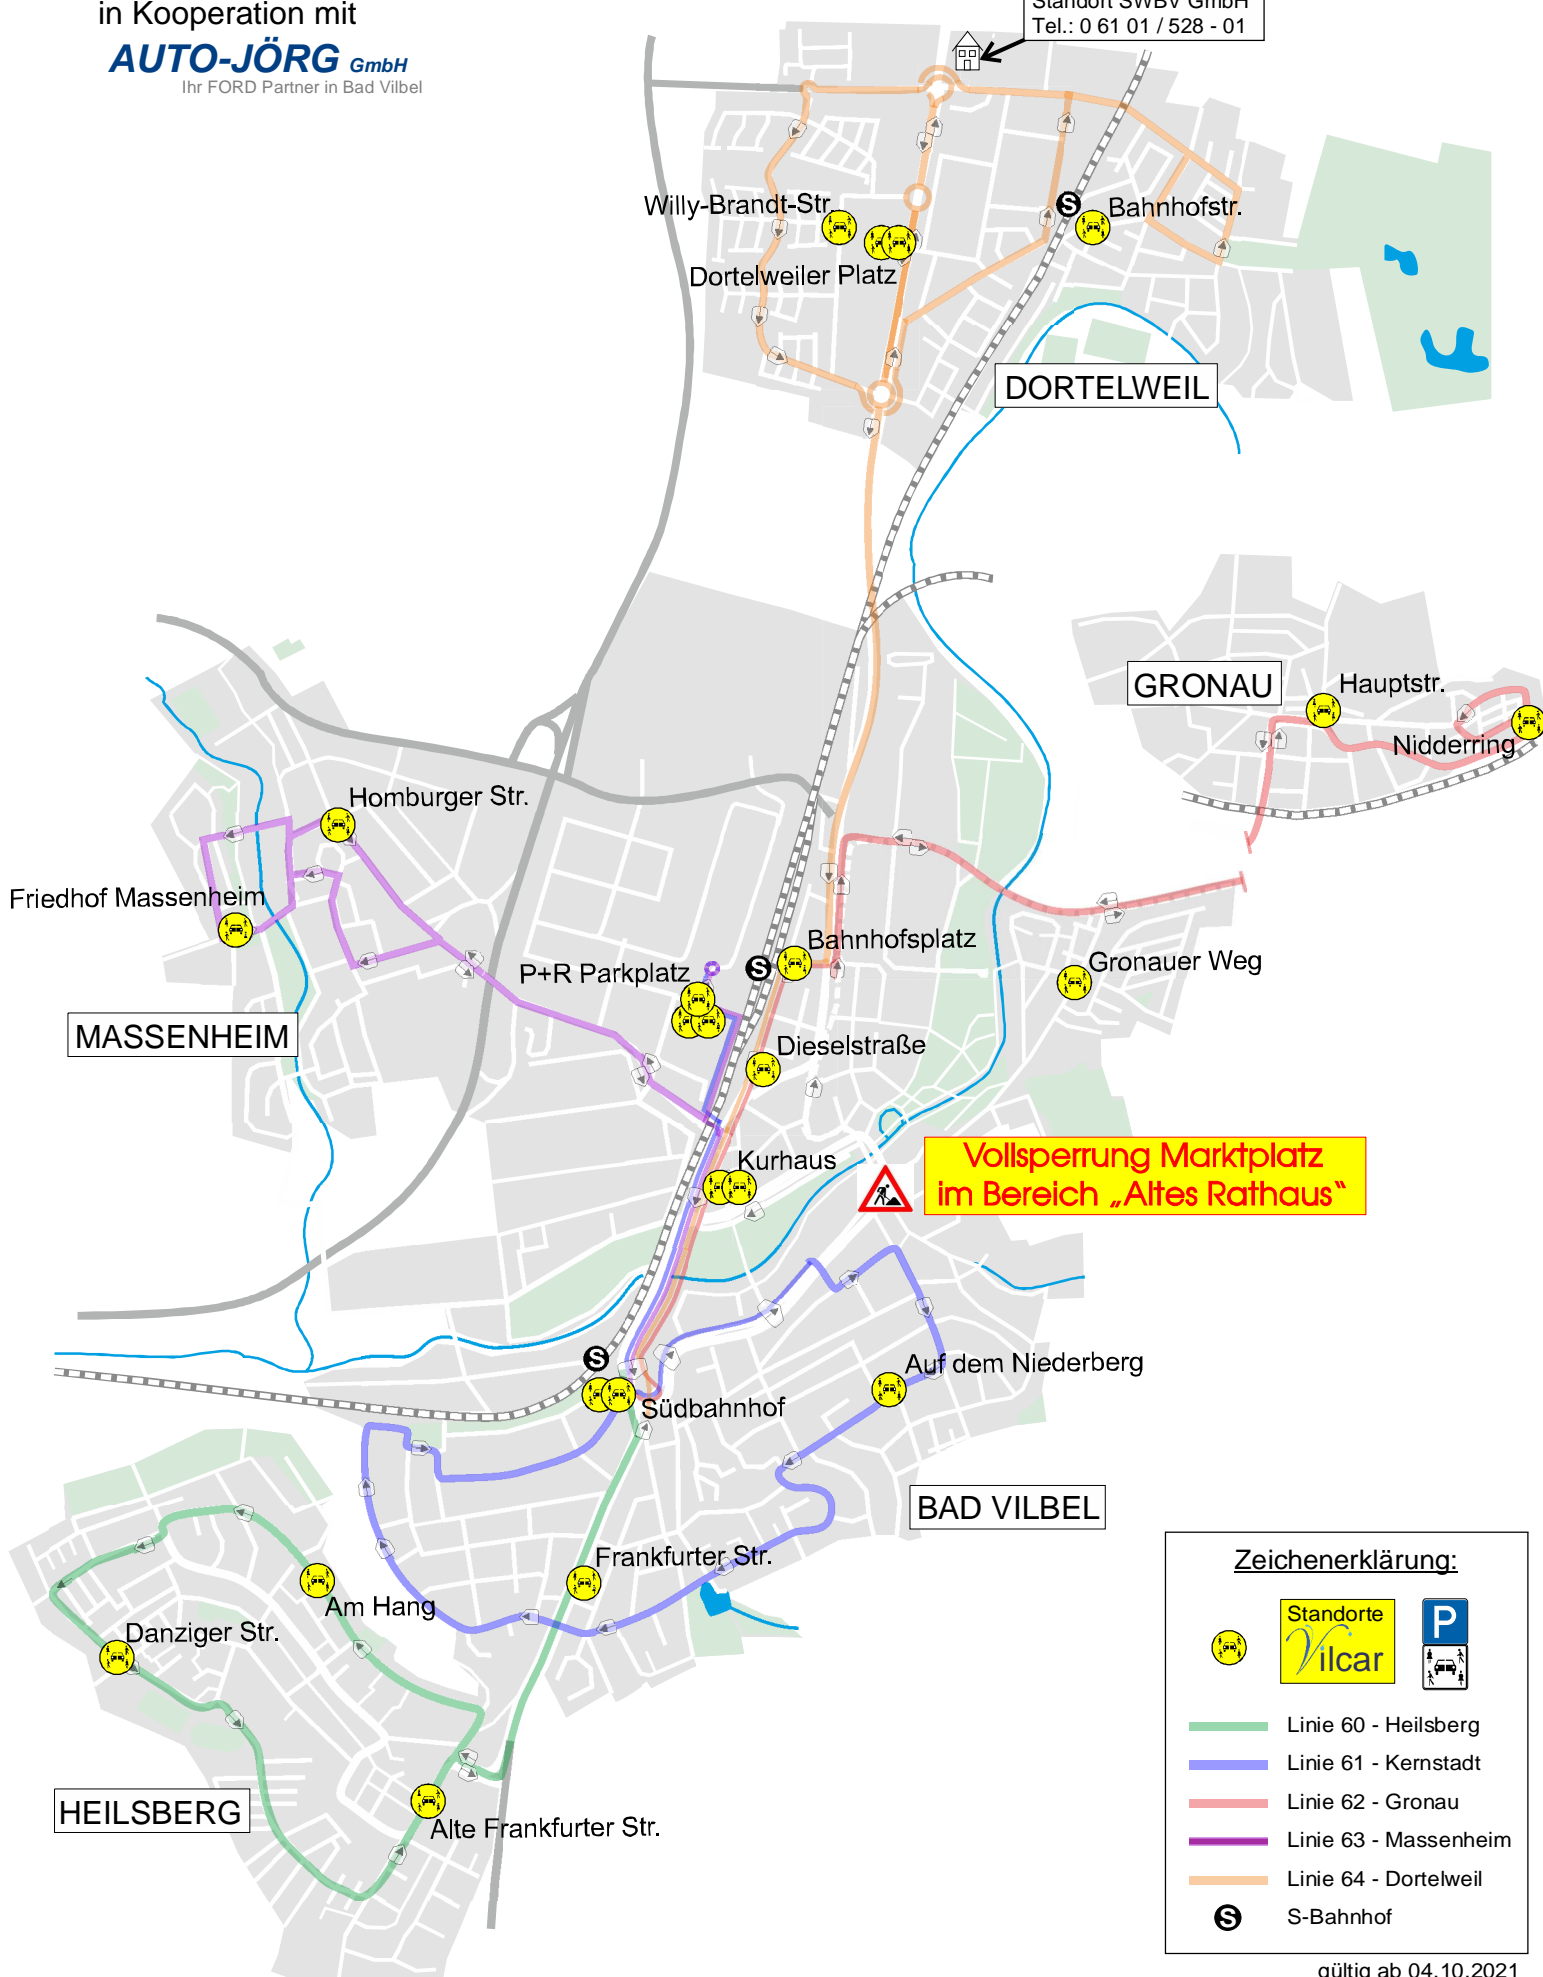

in Kooperation mit
AUTO-JÖRG GmbH
Ihr FORD Partner in Bad Vilbel

Standort SWBV GmbH
Tel.: 0 61 01 / 528 - 01

Zeichenerklärung:

-  Standorte Vilcar
-  
-  Linie 60 - Heilsberg
-  Linie 61 - Kernstadt
-  Linie 62 - Gronau
-  Linie 63 - Massenheim
-  Linie 64 - Dortelweil
-  S-Bahn