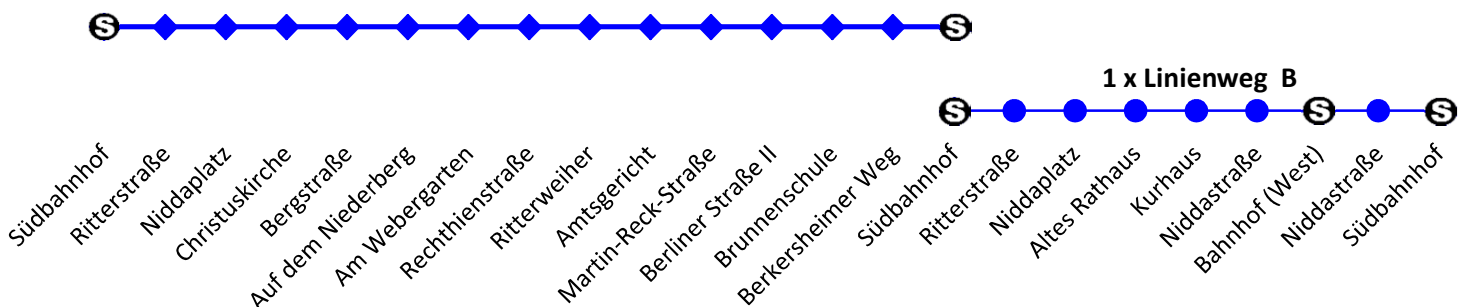

2 x Linienweg A

1 x Linienweg B