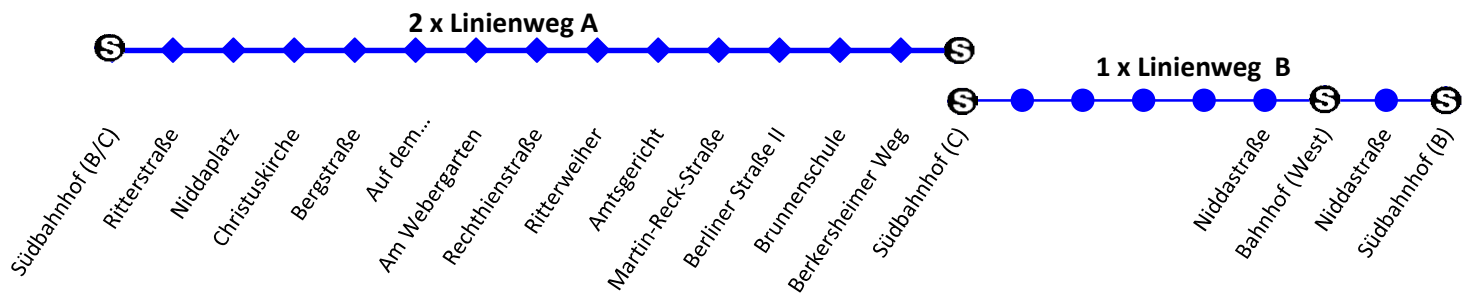

7:55	8:15	-	14:15	14:55
7:56	8:16	-	14:16	14:56
7:57	8:17	-	14:17	14:57
7:59	8:19	-	14:19	14:59
8:00	8:20	-	14:20	15:00
8:01	8:21		14:21	15:01
8:02	8:22	2x pro Stunde	14:22	15:02
8:03	8:23		14:23	15:03
8:05	8:25	-	14:25	15:05
8:06	8:26	-	14:26	15:06
8:08	8:28	-	14:28	15:08
8:10	8:30	-	14:30	15:10
8:11	8:31	-	14:31	15:11
8:12	8:32	-	14:32	15:12
8:15	8:35	-	14:35	15:15

Vollsperrung Marktplatz im Bereich "Altes Rathaus", hierdurch entfallen auf dem Linienweg B die Haltestellen Ritterstraße Niddaplatz, Altes Rathaus und Kurhaus

Niddastraße	ab	-	7:56	-	8:56	-	19:56
Bahnhof (West)	an	-	7:59	-	8:59	-	19:59
Bahnhof (West)	ab	-	8:10	-	9:10	-	20:10
Niddastraße	ab	-	8:12	-	9:12	-	20:12
Südbahnhof (B)	an	-	8:13	-	9:13	-	20:13

-	8:37		14:37	-
-	8:40	-	14:40	-
-	8:51	-	14:51	-
-	8:53	-	14:53	-
-	8:54		14:54	-