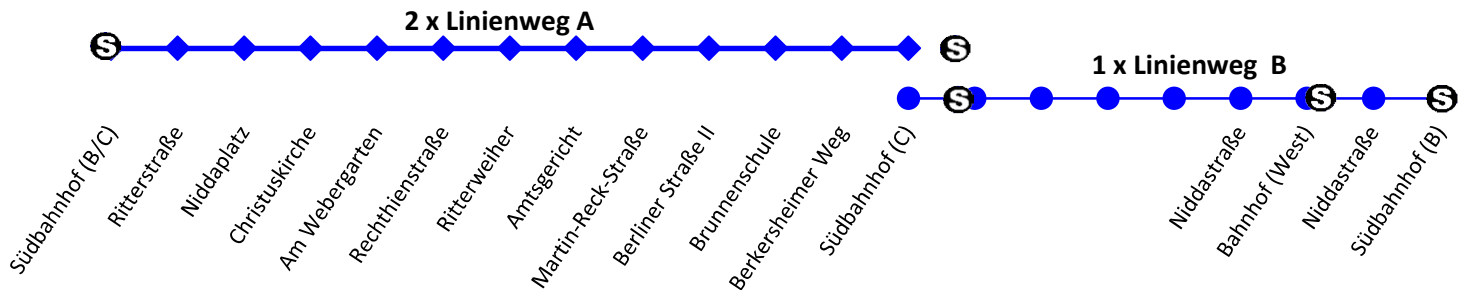

Montag - Freitag

Samstag

Südbahnhof (B/C)	ab	7:14	7:34	8:14	8:34	-	19:14	19:34
Ritterstraße	ab	7:15	7:35	8:15	8:35	-	19:15	19:35
Niddaplatz	ab	7:16	7:36	8:16	8:36	-	19:16	19:36
Christuskirche	ab	7:18	7:38	8:18	8:38	-	19:18	19:38
Am Webergarten	ab	7:21	7:41	8:21	8:41	2x pro Stunde	19:21	19:41
Rechthienstraße	ab	7:22	7:42	8:22	8:42		19:22	19:42
Ritterweiher	ab	7:24	7:44	8:24	8:44	-	19:24	19:44
Amtsgericht	ab	7:25	7:45	8:25	8:45	-	19:25	19:45
Martin-Reck-Straße	ab	7:27	7:47	8:27	8:47	-	19:27	19:47
Berliner Straße II	ab	7:29	7:49	8:29	8:49	-	19:29	19:49
Brunnenschule	ab	7:30	7:50	8:30	8:50	-	19:30	19:50
Berkersheimer Weg	ab	7:31	7:51	8:31	8:51	-	19:31	19:51
Südbahnhof (C)	ab	7:34	7:54	8:34	8:54	-	19:34	19:54

7:55	8:15	-	14:15	14:55
7:56	8:16	-	14:16	14:56
7:57	8:17	-	14:17	14:57
7:59	8:19	-	14:19	14:59
8:02	8:22	2x pro Stunde	14:22	15:02
8:03	8:23	Stunde	14:23	15:03
8:05	8:25	-	14:25	15:05
8:06	8:26	-	14:26	15:06
8:08	8:28	-	14:28	15:08
8:10	8:30	-	14:30	15:10
8:11	8:31	-	14:31	15:11
8:12	8:32	-	14:32	15:12
8:15	8:35	-	14:35	15:15

Vollsperrung Marktplatz im Bereich "Altes Rathaus", hierdurch entfallen auf dem Linienweg B die Haltestellen Ritterstraße Niddaplatz, Altes Rathaus und Kurhaus

Niddastraße	ab	-	7:56	-	8:56	-	19:56
Bahnhof (West)	an	-	7:59	-	8:59	-	19:59
Bahnhof (West)	ab	-	8:10	-	9:10	-	20:10
Niddastraße	ab	-	8:12	-	9:12	-	20:12
Südbahnhof (B)	an	-	8:13	-	9:13	-	20:13

-	8:37	-	14:37	-
-	8:40	-	14:40	-
-	8:51	-	14:51	-
-	8:53	-	14:53	-
-	8:54	-	14:54	-