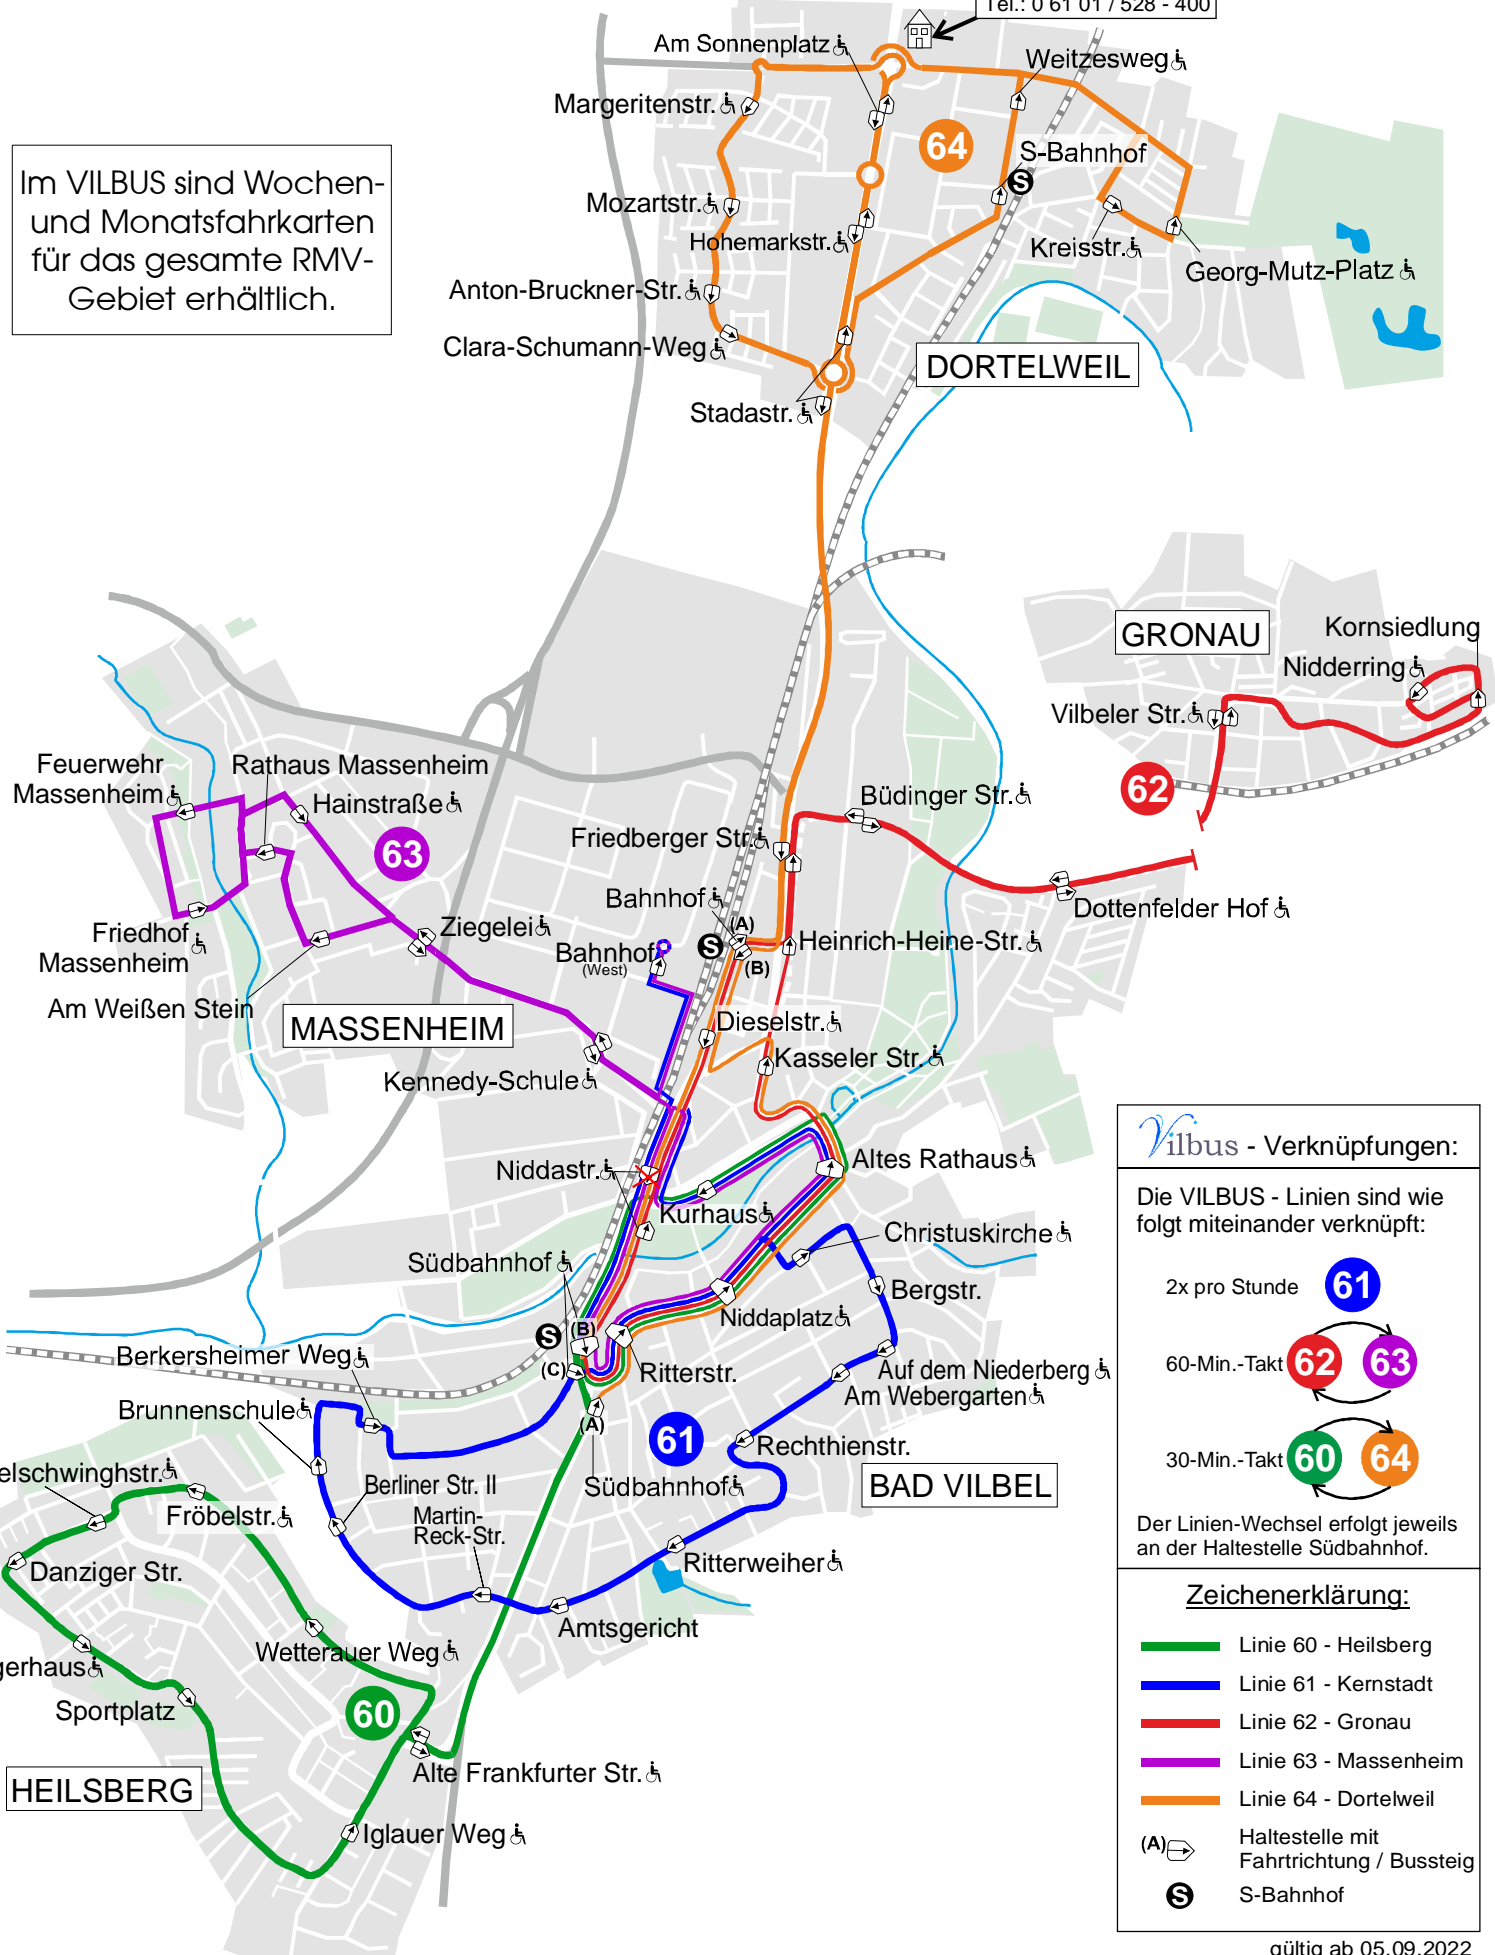

Im VILBUS sind Wochen- und Monatsfahrkarten für das gesamte RMV-Gebiet erhältlich.

Standort SWBV GmbH  
Tel.: 0 61 01 / 528 - 400

### Vilbus - Verknüpfungen:

Die VILBUS - Linien sind wie folgt miteinander verknüpft:

Der Linien-Wechsel erfolgt jeweils an der Haltestelle Südbahnhof.

### Zeichenerklärung:

- Linie 60 - Heilsberg
- Linie 61 - Kernstadt
- Linie 62 - Gronau
- Linie 63 - Massenheim
- Linie 64 - Dorteilweil
- (A) Haltestelle mit Fahrtrichtung / Bussteig
- S** S-Bahnhof