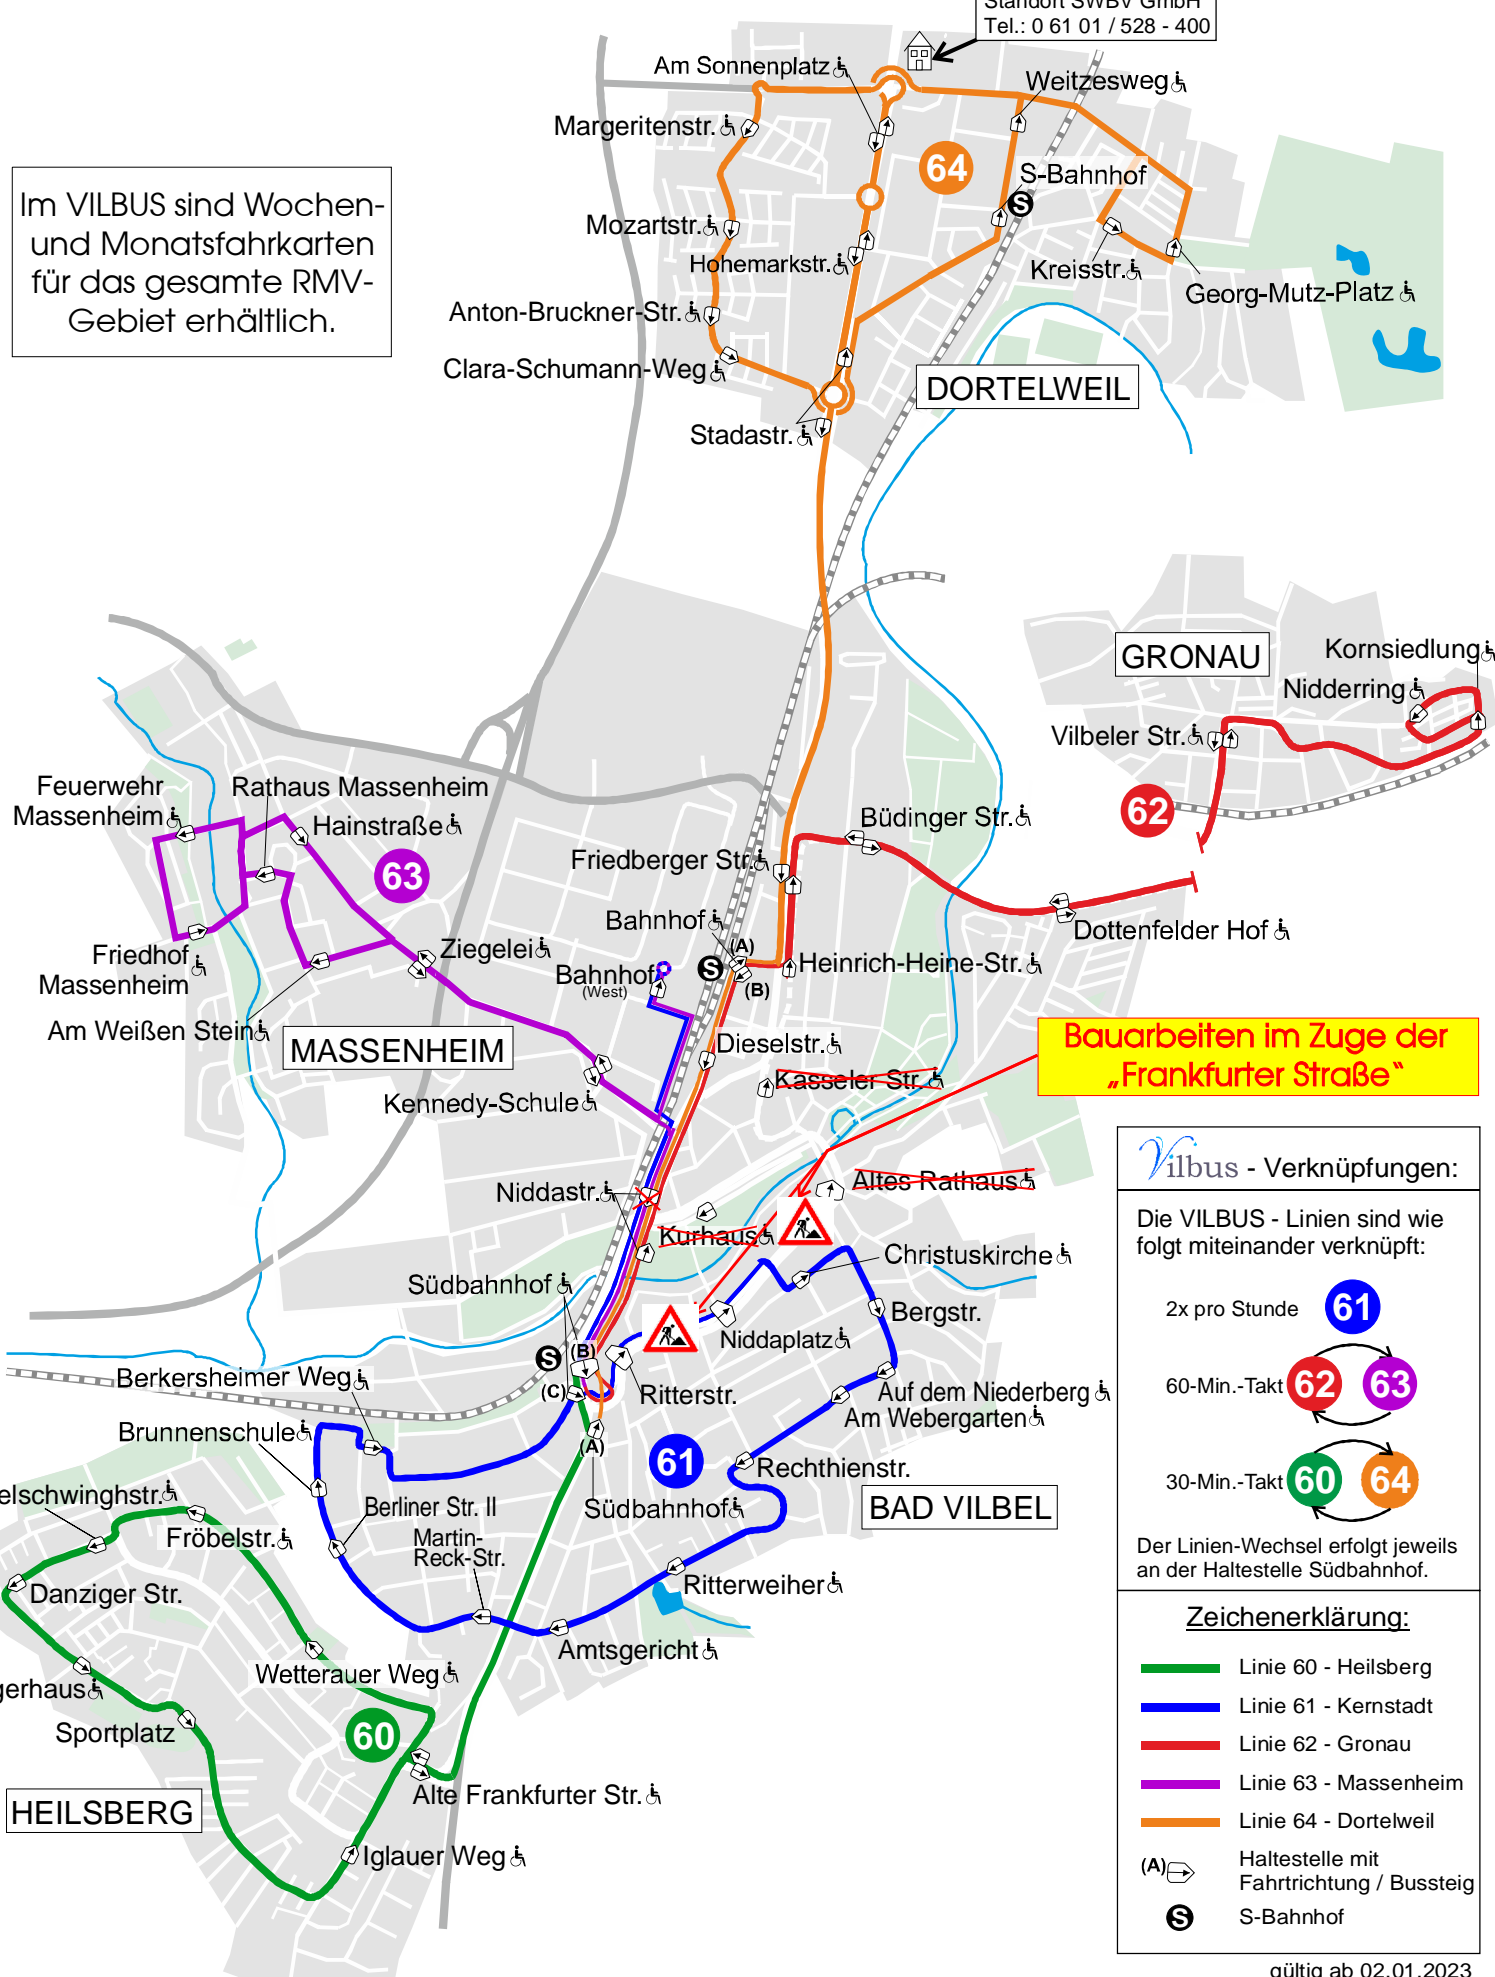

Im VILBUS sind Wochen- und Monatsfahrkarten für das gesamte RMV-Gebiet erhältlich.

Standort SWBV GmbH
Tel.: 0 61 01 / 528 - 400

Bauarbeiten im Zuge der „Frankfurter Straße“

Vilbus - Verknüpfungen:

Die VILBUS - Linien sind wie folgt miteinander verknüpft:

- 2x pro Stunde **61**
- 60-Min.-Takt **62** **63**
- 30-Min.-Takt **60** **64**

Der Linien-Wechsel erfolgt jeweils an der Haltestelle Südbahnhof.

Zeichenerklärung:

- Linie 60 - Heilsberg
- Linie 61 - Kernstadt
- Linie 62 - Gronau
- Linie 63 - Massenheim
- Linie 64 - Dortelweil
- (A) Haltestelle mit Fahrtrichtung / Bussteig
- S S-Bahnhof